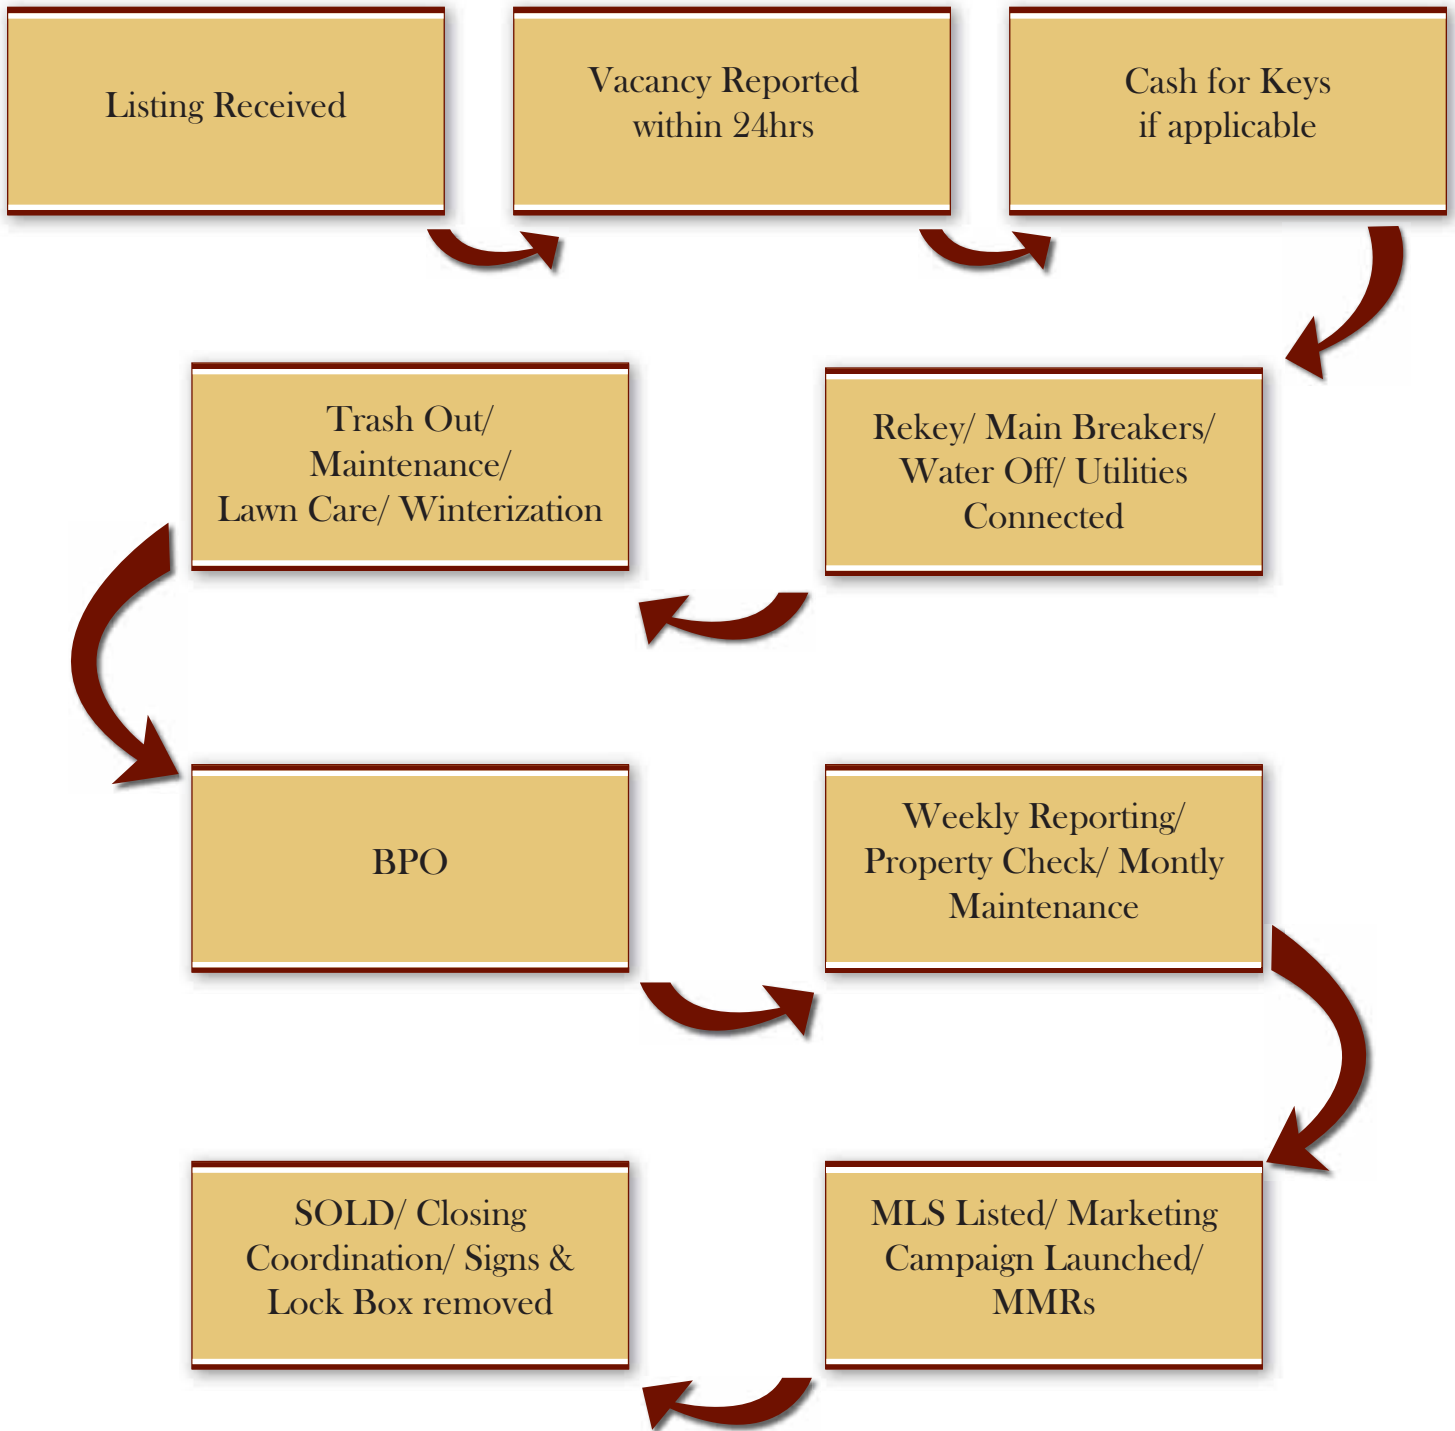

PropBot Second Space

LandWatch

ERealInvestor.com

LakeHomesUSA.com

LISTING ACTION PLAN

GEOGRAPHICAL COVERAGE AREA

Fairfax County

20120	20172	22009	22035	22046	22096	22116	22152	22181	22307
20121	20190	22015	22036	22060	22101	22118	22153	22182	22308
20122	20191	22027	22037	22066	22102	22119	22156	22183	22309
20124	20192	22030	22039	22067	22103	22121	22158	22185	22310
20151	20194	22031	22041	22079	22106	22122	22159	22199	22311
20153	20195	22032	22042	22081	22107	22124	22160	22302	22312
20170	20196	22033	22043	22082	22108	22150	22161	22303	22315
20171	22003	22034	22044	22095	22109	22151	22180	22306	

Fairfax City

22030	22032
22031	22038

Falls Church City

22040	22046
22044	

Alexandria City

22301	22305	22313	22331	22334
22302	22311	22314	22332	
22304	22312	22320	22333	

Arlington City

22207	22201	22205	22206
22209	22203	22204	22211